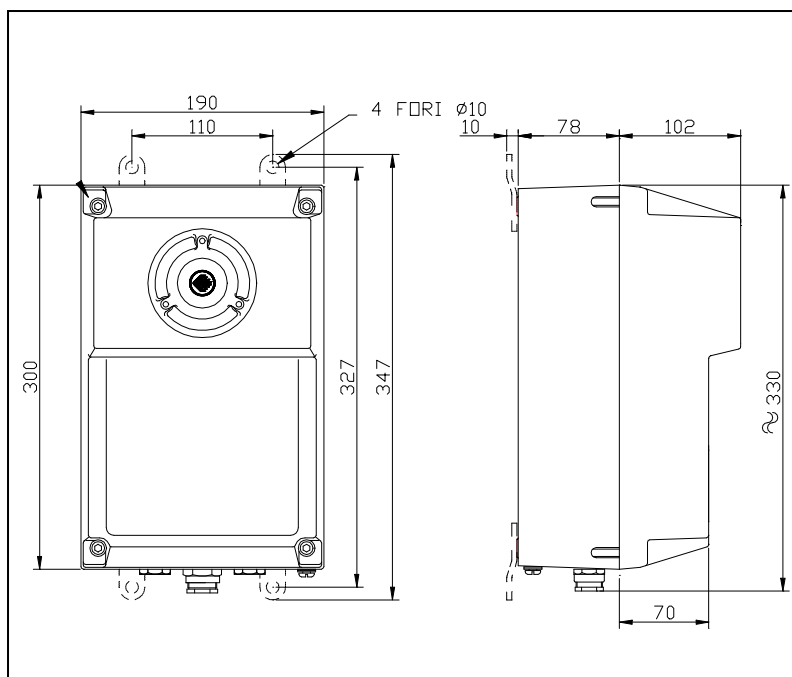

TELEPHONES LE LAS (FRANCE Head Office)

Tel:0033 1 48766262

E-mail: lelas@lelas.fr

Fax:0033 1 48768304

Web-site:www.lelas.fr

Электрические характеристики:

Питание: 48-24 Vdc / 230 Vac
 Потребление: 15W – 15VA
 Мощность звука : 110 / 126 дБ на расстоянии 1 метра
 Соединение с телефоном (интерфейс): электронная релейная карта (внутри сирены)
 Соединение с аппаратом диспетчерской связи (интерфейс): электронная релейная карта (плата WK026 CRG)
 Напряжение звука сирены: от 30 до 100 Vac – 25-50 Hz
 Импеданс на телефонной линии: > 7 K Ohms
 Мощность звука сирены: регулируется внутренним переключателем
 Виды мелодий сирены: 8 различных сирен (в зависимости от комбинаций на 3 переключателях внутри сирены)
 Специальные функции: непрерывный звук сирены (без пауз)
 Заземление: на плате и на корпусе

Механические характеристики:

Степень пыле и влагозащиты:.....IP 66
 Краска:.....оранжевая устойчивая к коррозии
 Материал изготовления:.....Алюминий
 Крепление:настенное
 Габаритные размеры:300 x 190 x 181 мм
 Вес:5,0 кг
 Окружающая температура:-40 °C / + 60°C
 Входы кабеля:3
 (2 входа кабеля диаметром ϕ 5 – 8 мм + 1 запасной)
 Открытие корпуса:4 болта

Модели:

KLM344E6CA/CC : 90 / 110 дБ с релейным контактом для интерфейса с телефоном
 KLM344E7CA/CC : 100 / 126 дБ с релейным контактом для интерфейса с телефоном