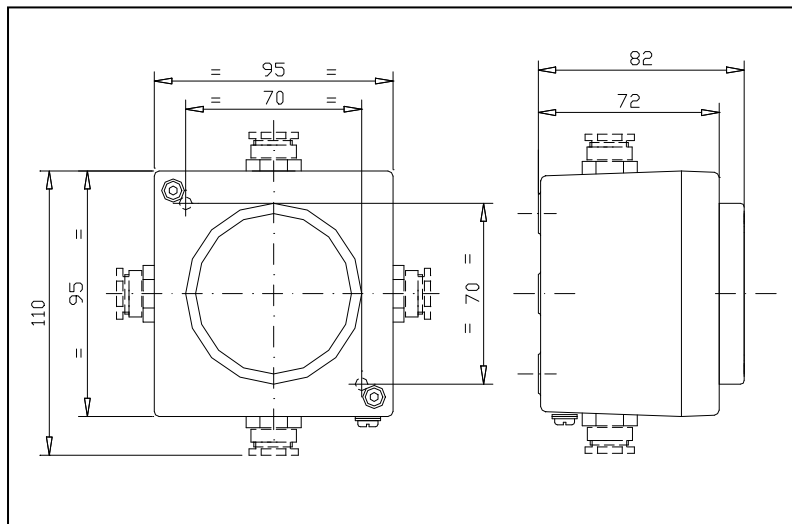

Электрические характеристики:

Питание: 48-24 Vcc, Опция 230 Vca

Лампа-вспышка: от 5 до 15 Джоулей

Ритм вспышки: регулируемый

При работе с командой от телефонной линии: телефонный интерфейс

интегрирован в лампу-вспышку

Питание: от телефонной линии

Напряжение телефонного звонка : от 30 до 100 Vca 25-50 Гц

Импеданс телефонной линии: > 10 MW

Общие характеристики:

Степень пыли и влагозащиты: IP66

Краска: оранжевая устойчивая к коррозии

Материал изготовления: алюминий

Крепление: настенное

Габаритные размеры: 95 x 95 x 82 мм

Вес: 0,4 кг

Рабочая температура: - 40 °C / + 60°C

Диаметр входа кабеля: ϕ 5 – 8 мм

Опция : выбор цвета лампы -вспышки

Модели:

FEF349E2MBU: белый, 5 Джоулей, 90°C

FEF 349E2MJU: желтый, 5 Джоулей, 90°C

FEF 349 E2MRU: красный, 5 Джоулей, 90°C

FEF349E5MBU: белый, 5 Джоулей, 360°C

FEF349E5MJU: желтый, 5 Джоулей, 360°C

FEF349E5MRU: красный, 5 Джоулей, 360°C

FEF349E5MVU: зеленый, 5 Джоулей, 360°C

FEF349E15MJU: желтый, 15 Джоулей, 360°C

FEF349E15MRU: красный, 15 Джоулей, 360°C

FEF349E15MVU: зеленый, 15 Джоулей, 360°C

FEF349E15MBU: белый, 15 Джоулей, 360°C